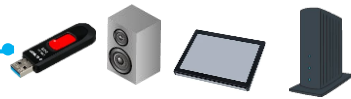

# KVXエクステンダー 接続方法

KVXLC-100  
前面 <トランスミッター>

遠隔地のPC機器

音声  
ビデオ  
USB

背面

全面 <レシーバー>

背面

スピーカー

モニター

キーボード  
マウス

USB機器

RJ45:Catxケーブル  
or  
SFP:光ケーブル