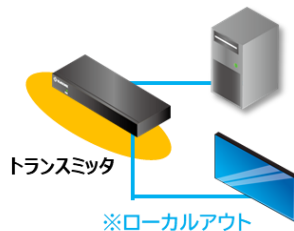

KVXシリーズ 全モデル共通 特徴

1、ローカル側映像出力有