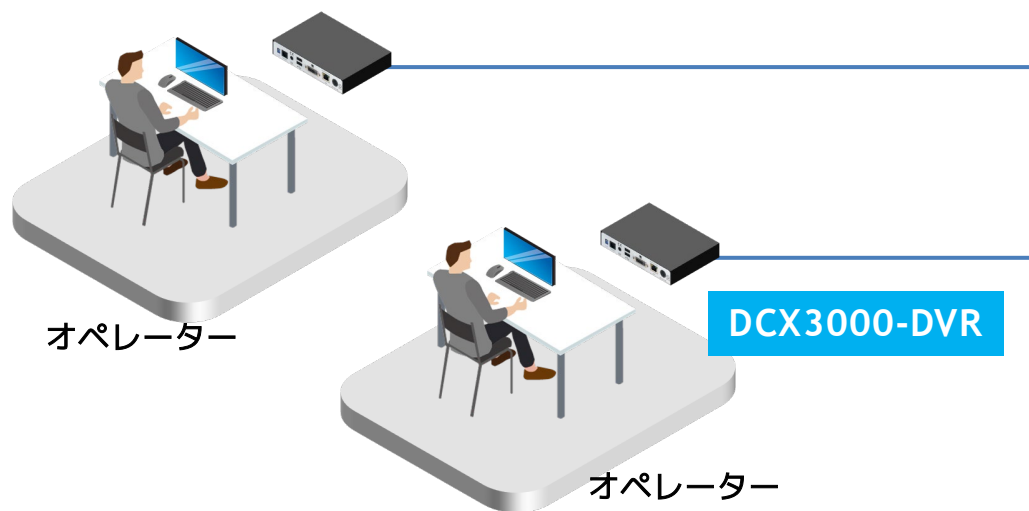

すべてのビデオフレームのすべてのピクセルを配信 (DVI、DisplayPort) またはVGA) で、圧縮とレイテンシをゼロにしています。

サムネイルのデスクトッププレビュー

直感的なグラフィカル・ユーザー・インターフェースは使いやすく、接続されているすべてのデスクトップをプレビューすることができます。

便利な構成

ウェブブラウザベースのユーザーインターフェースは、以下の4つの操作を提供します。モード: ビデオのみ、共有、排他的およびプライベート アクセス。

DCX 接続構成

DCXシリーズは、ユーザステーション、DCX本体、SAMから構成され、各々はCat6ケーブルで接続されます。

DCXによるリモートアクセスソリューション

特徴：専用線接続による抜群の安定性と、ゼロ遅延、瞬時切替

- 1080 pの高画質、ゼロ遅延、瞬時切替をりようして、最大60m離れた場所から、PC機器を共有して遠隔操作することが可能になります！
- サムネイル表示を見ながら、ワンクリックで瞬時に機器に接続が可能！
- ポストプロダクション、放送中継車に最適！

放送中継車での使用例

使用機器

- DCX3000
- DCX3000-DVR
- DisplayPort : DCX3000-DPT
- DVI-D,USB : DCX3000-DVT
- VGA、VGA : DCX-VGA

- ソリューション -

サーバールーム同様に、ラックに搭載された映像編集機にサムネイル表示からマウスクリックでアクセス。
機器を集約することができ、複数人で画面を共有して作業することが可能。

マルチビュー画面からのPC切り替え

PC 切替画面

DCX シリーズに接続されているコンピュータの画面をディスプレイ上で見る事ができ、クリックするだけで、端末への接続が行えます。

各接続コンピューターごとに View only, Shared, Exclusive, Private の 4 つの接続モードを選ぶ事が可能です。

対象のPCへのアクセス方法を選択

- ・ビューオンリー : 見るだけで操作はできません
- ・シェアードアクセス : 他の方と同時利用が可能
- ・エクスクルーシブ : 専用する場合に利用
- ・プライベート : 専用の上サムネイルに表示させない