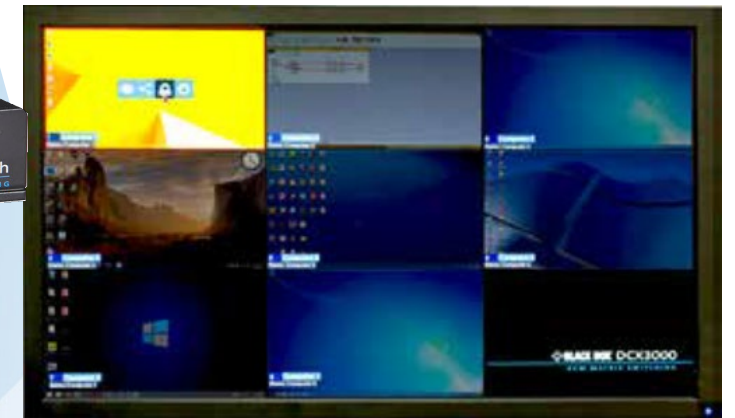

BLACK BOX®

DCX KVM マトリックス スイッチ

High-Performance Digital KVM Matrix Switch.

高画質・無遅延
瞬時切替が可能なPC切替器
ワンクリックで様々な機器に接続可能！

DCX1000

DCX3000

DCX3000-DVR

DCX-VGA

DCX3000-DVT

DCX3000-DPT