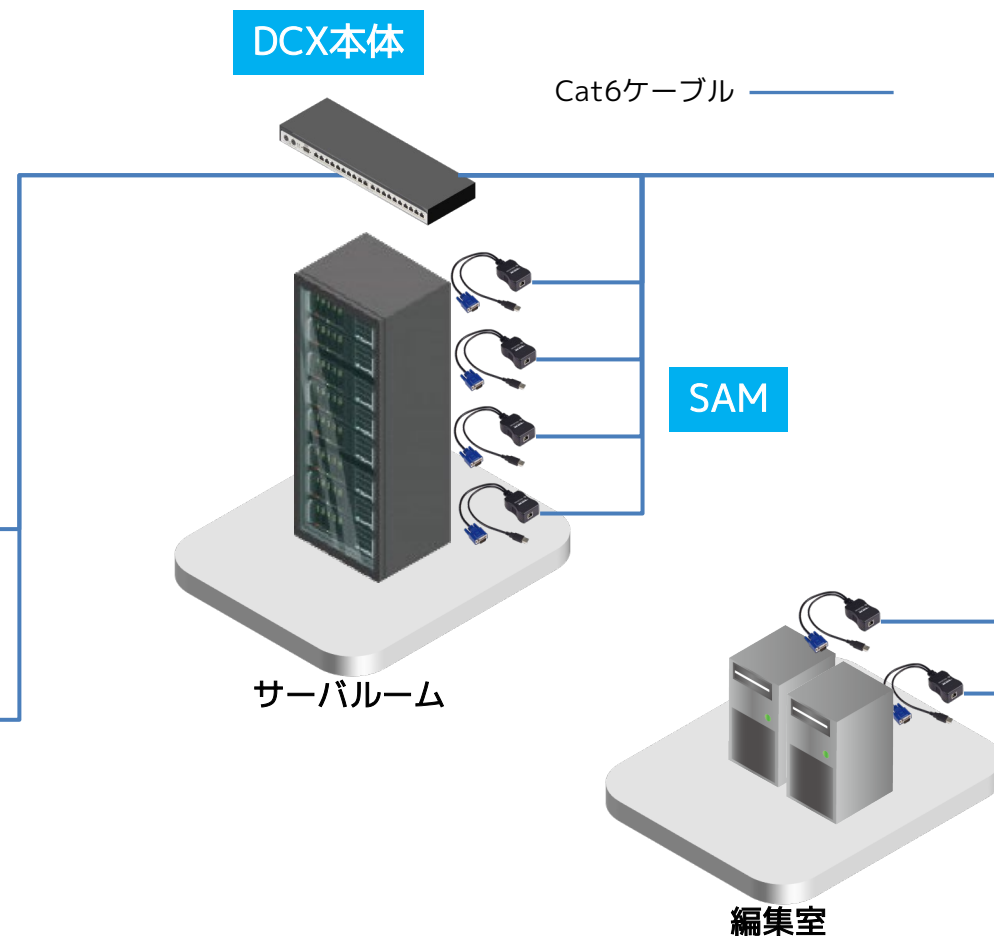

DCX3000

標準：10ユーザーポート、20コンピューターポート

※ポート数は、PCポートユーザーポートを減らすことで片側を増やすことが可能

- 視認が容易なサムネイル表示でKVM切替が可能
- PC側インターフェース DP,DVI,アナログVGAに対応
- ユーザ権限付も可能 ビデオのみ / 共有 / 排他 / プライベートでのアクセス
- 二重化電源設計

最大解像度 : 1920x1200 (60Hz)
距離 : アクセスモジュールとスイッチ間 最大10m
 スイッチとユーザステーション 最大50m

DCX 接続構成

DCXシリーズは、ユーザステーション、DCX本体、SAMから構成され、各々はCat6ケーブルで接続されます。

DCXによるリモートアクセスソリューション

特徴：専用線接続による抜群の安定性と、ゼロ遅延、瞬時切替

- 1080 pの高画質、ゼロ遅延、瞬時切替をりようして、最大60m離れた場所から、PC機器を共有して遠隔操作することが可能になります！
- サムネイル表示を見ながら、ワンクリックで瞬時に機器に接続が可能！
- ポストプロダクション、放送中継車に最適！

放送中継車での使用例

使用機器

- DCX3000
- DCX3000-DVR
- DisplayPort : DCX3000-DPT
- DVI-D,USB : DCX3000-DVT
- VGA、VGA : DCX-VGA

- ソリューション -

サーバールーム同様に、ラックに搭載された映像編集機にサムネイル表示からマウスクリックでアクセス。
機器を集約することができ、複数人で画面を共有して作業することが可能。

マルチビュー画面からのPC切り替え

PC 切替画面

DCX シリーズに接続されているコンピュータの画面をディスプレイ上で見る事ができ、クリックするだけで、端末への接続が行えます。

各接続コンピューターごとに View only, Shared, Exclusive, Private の 4 つの接続モードを選ぶ事が可能です。

対象のPCへのアクセス方法を選択

- ・ビューオンリー : 見るだけで操作はできません
- ・シェアードアクセス : 他の方と同時利用が可能
- ・エクスクルーシブ : 専用する場合に利用
- ・プライベート : 専用の上サムネイルに表示させない