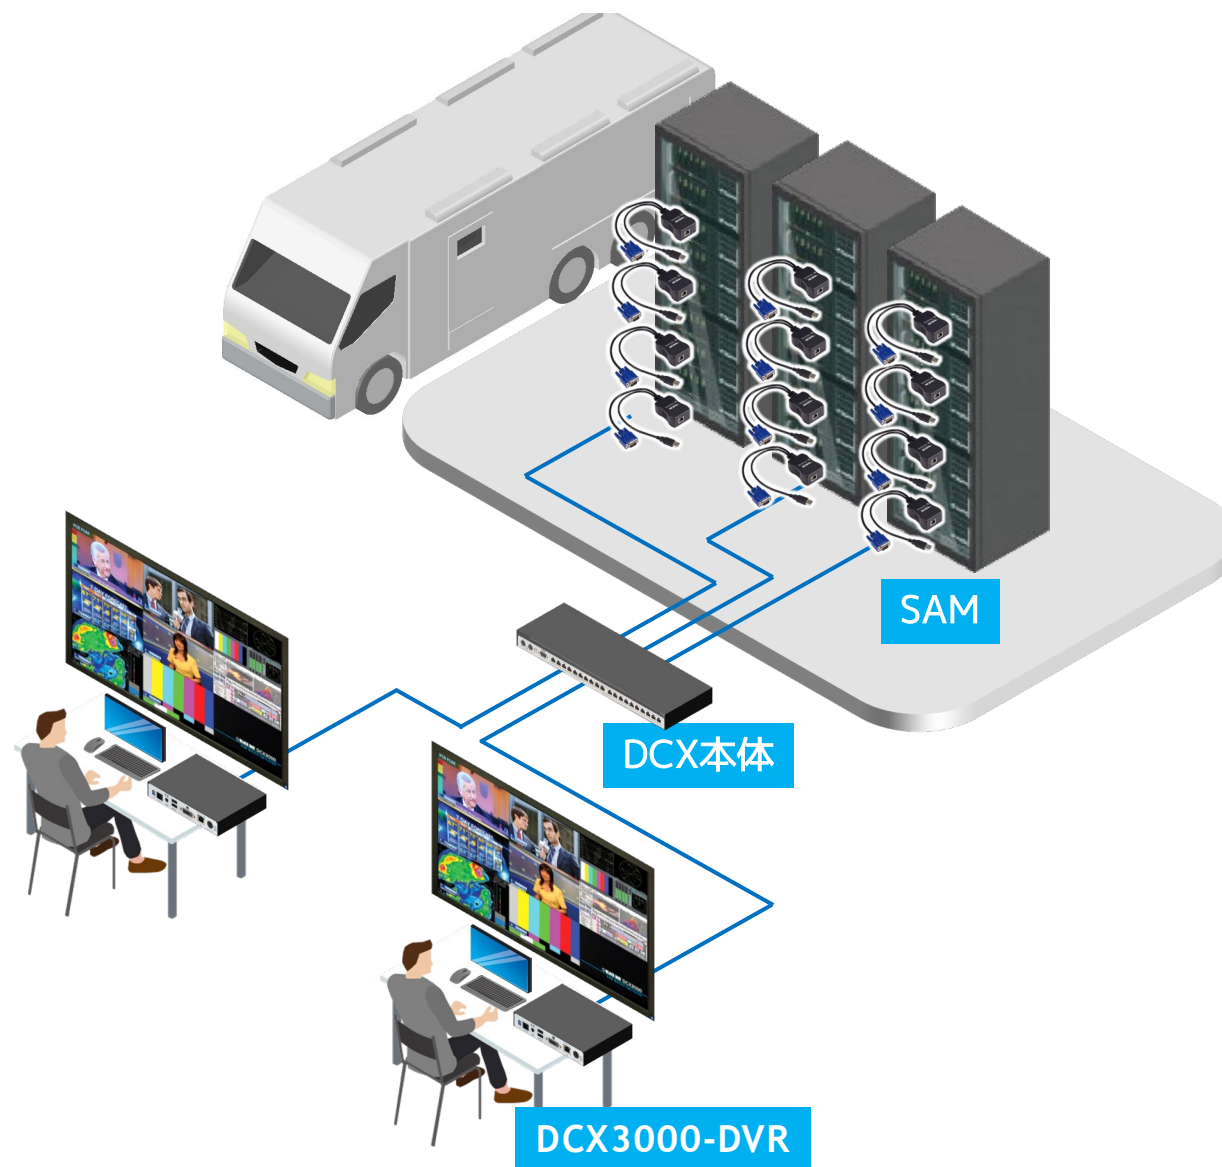

DCX3000-DVT

DCX3000-DPT

DCX シリーズは、DCX3000には、30ポート、DCX1000には、10ポートを備えたKVMマトリクススイッチで、本体からコンピュータまでは10m、ユーザー・ステーションまでは50mまでの延長が可能となっており、ポスプロやサーバールーム運用の小中規模のマトリクスシステムをお考えの方には最適なソリューションです。

DCX1000

標準：2ユーザーポート、8コンピューターポート

DCX 接続構成

DCXシリーズは、ユーザステーション、DCX本体、SAMから構成され、各々はCat6ケーブルで接続されます。

DCXによるリモートアクセスソリューション

特徴：専用線接続による抜群の安定性と、ゼロ遅延、瞬時切替

- 1080 pの高画質、ゼロ遅延、瞬時切替をりようして、最大60m離れた場所から、PC機器を共有して遠隔操作することが可能になります！
- サムネイル表示を見ながら、ワンクリックで瞬時に機器に接続が可能！
- ポストプロダクション、放送中継車に最適！

放送中継車での使用例

使用機器

- DCX3000
- DCX3000-DVR
- DisplayPort : DCX3000-DPT
- DVI-D,USB : DCX3000-DVT
- VGA、VGA : DCX-VGA

- ソリューション -

サーバールーム同様に、ラックに搭載された映像編集機にサムネイル表示からマウスクリックでアクセス。
機器を集約することができ、複数人で画面を共有して作業することが可能。

マルチビュー画面からのPC切り替え

PC 切替画面

DCX シリーズに接続されているコンピュータの画面をディスプレイ上で見る事ができ、クリックするだけで、端末への接続が行えます。

各接続コンピューターごとに View only, Shared, Exclusive, Private の 4 つの接続モードを選ぶ事が可能です。

対象のPCへのアクセス方法を選択

- ・ビューオンリー : 見るだけで操作はできません
- ・シェアードアクセス : 他の方と同時利用が可能
- ・エクスクルーシブ : 専用する場合に利用
- ・プライベート : 専用の上サムネイルに表示させない