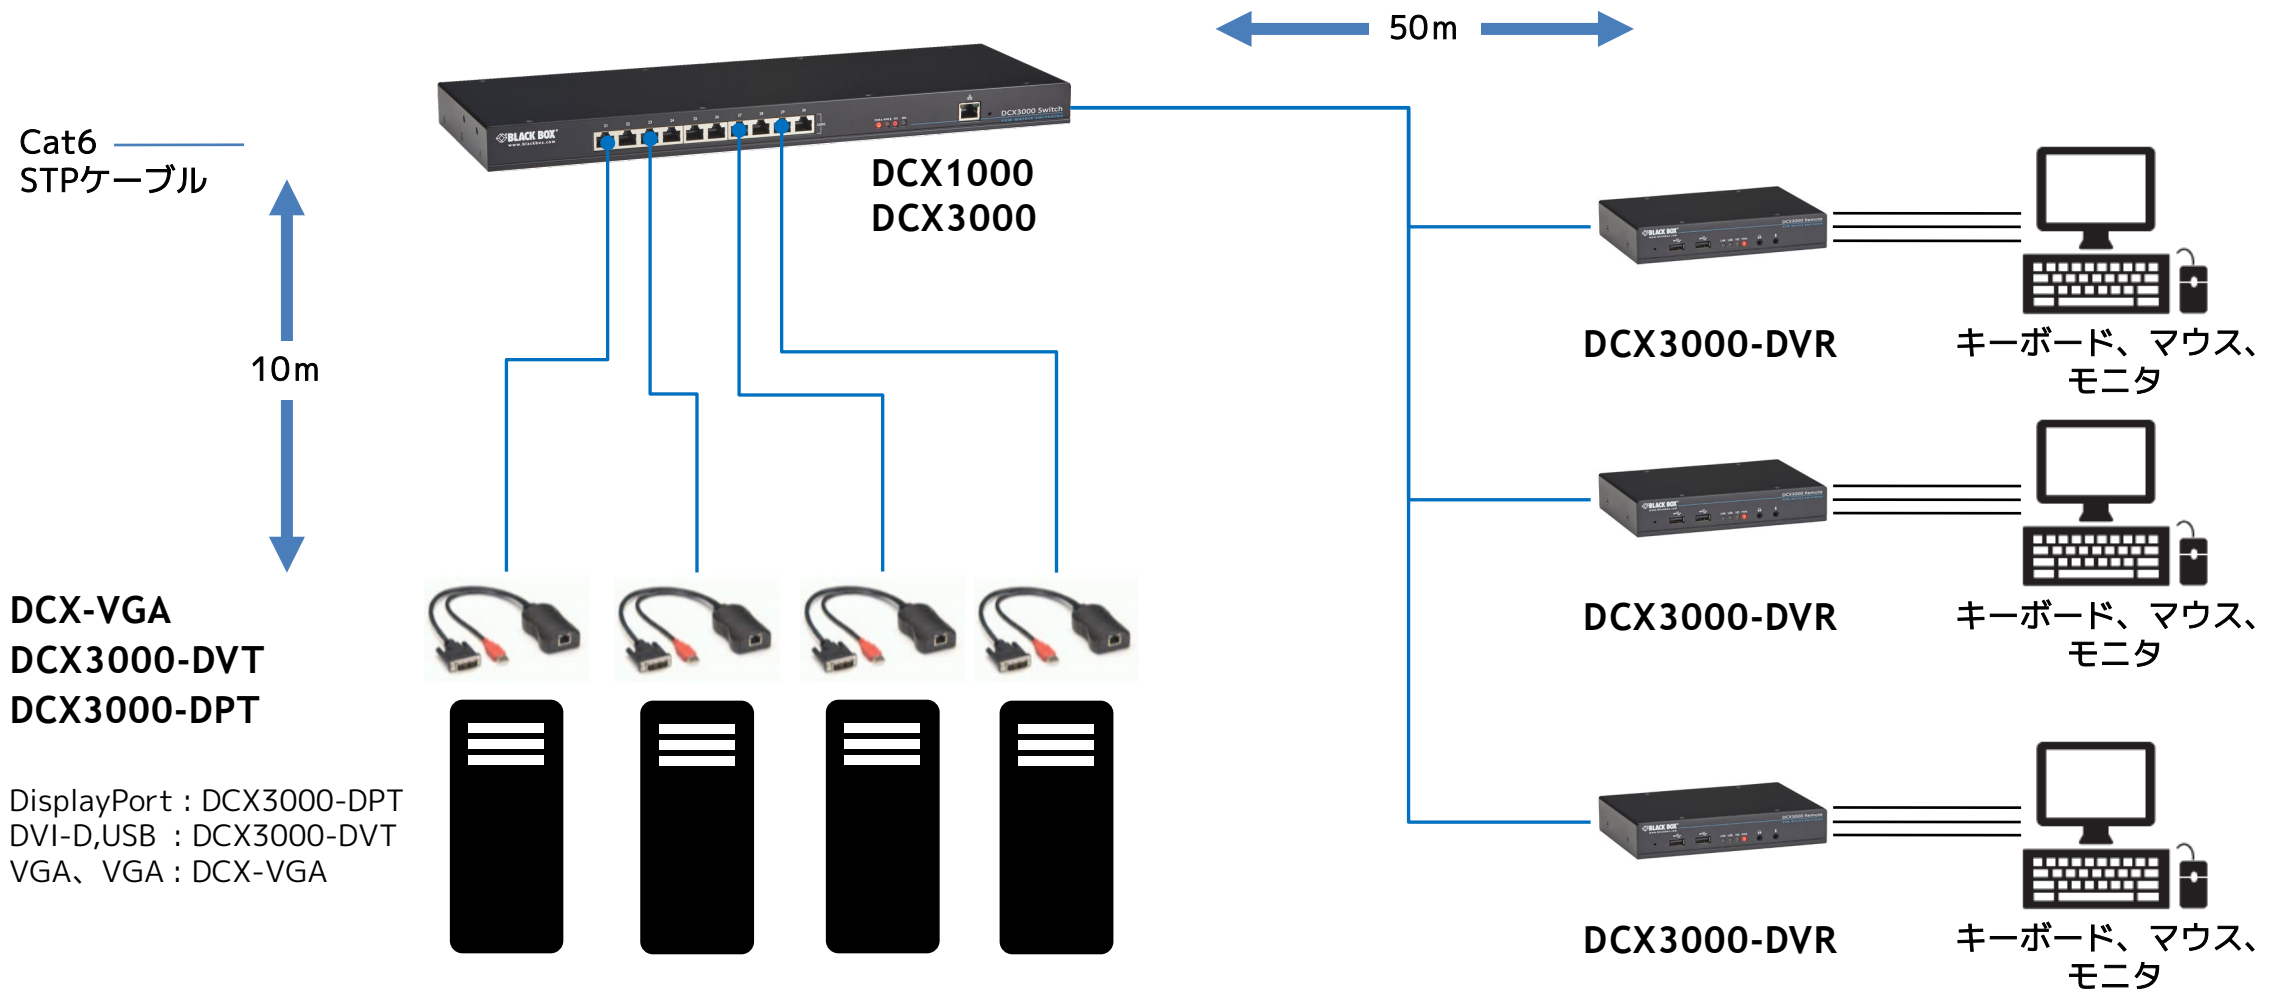

DCX3000-DVT

DCX3000-DPT

DCX シリーズは、DCX3000には、30ポート、DCX1000には、10ポートを備えたKVMマトリクススイッチで、本体からコンピュータまでは10m、ユーザー・ステーションまでは50mまでの延長が可能となっており、ポスプロやサーバールーム運用の小中規模のマトリクスシステムをお考えの方には最適なソリューションです。

DCX1000

標準：2ユーザーポート、8コンピューターポート

DCX3000

標準：10ユーザーポート、20コンピューターポート

※ポート数は、PCポートユーザーポートを減らすことで片側を増やすことが可能

- 視認が容易なサムネイル表示でKVM切替が可能
- PC側インターフェース DP,DVI,アナログVGAに対応
- ユーザ権限付も可能 ビデオのみ / 共有 / 排他 / プライベートでのアクセス
- 二重化電源設計

最大解像度 : 1920x1200 (60Hz)
距離 : アクセスモジュールとスイッチ間 最大10m
 スイッチとユーザステーション 最大50m

DCX 接続構成

DCXシリーズは、ユーザステーション、DCX本体、SAMから構成され、各々はCat6ケーブルで接続されます。

DCXによるリモートアクセスソリューション

特徴：専用線接続による抜群の安定性と、ゼロ遅延、瞬時切替

- 1080 pの高画質、ゼロ遅延、瞬時切替をりようして、最大60m離れた場所から、PC機器を共有して遠隔操作することが可能になります！
- サムネイル表示を見ながら、ワンクリックで瞬時に機器に接続が可能！
- ポストプロダクション、放送中継車に最適！

放送中継車での使用例

使用機器

- DCX3000
- DCX3000-DVR
- DisplayPort : DCX3000-DPT
- DVI-D,USB : DCX3000-DVT
- VGA、VGA : DCX-VGA

- ソリューション -

サーバールーム同様に、ラックに搭載された映像編集機にサムネイル表示からマウスクリックでアクセス。
機器を集約することができ、複数人で画面を共有して作業することが可能。