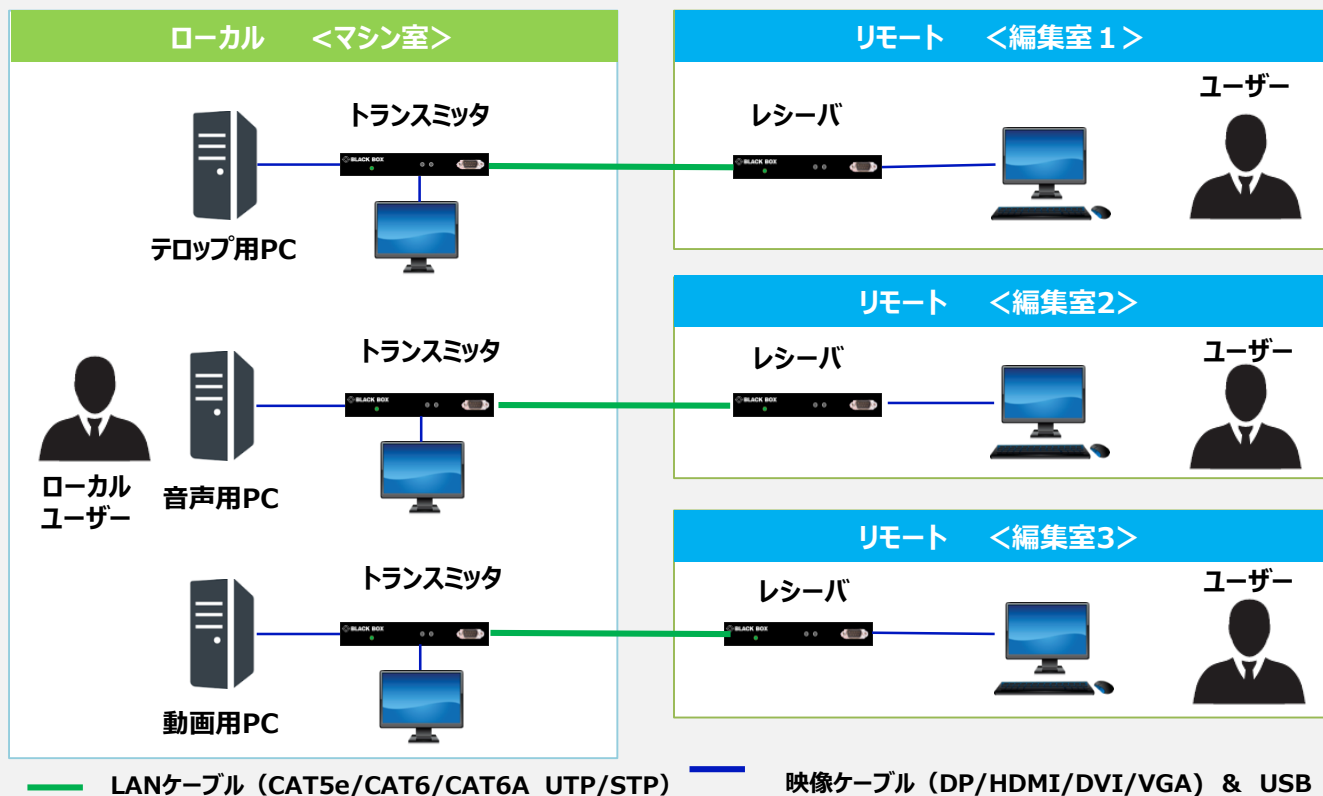

製品外観

レシーバ用デスクマウントキット

KVXLC-DMK

DINレールマウントキット

KVXLC-DRM

19インチ ラックマウントトレイ

KVXLC-RMK

【KVXLC-DMK】

【KVXLC-DRM】

【KVXLC-RMK】

放送業界向けリモート編集・操作

マシン室のPCを別室から遅延のない編集

編集会社

特長

機械側、操作室の両方で監視、操作が可能

- ・全モデル、送信機側に映像出力端子あり
- ・機器側で映像表示・操作可能

USB2.0各種周辺機器に対応

- ・USB接続のタッチパネルディスプレイも延長可能

音声、マイク、RS252の延長可能

RJ45モデルはギガスイッチでカスケード可能

- ・ギガスイッチを間に入れて100m以上の延長が可能
- ※ 送信機／受信機の1ペアごとに1つのスイッチをご利用ください

製品詳細

下記URLをご利用下さい。
その他の製品は、同ページの
下部から選択してください。

<https://www.blackbox.co.jp/ja-jp/fi/1436/14196>