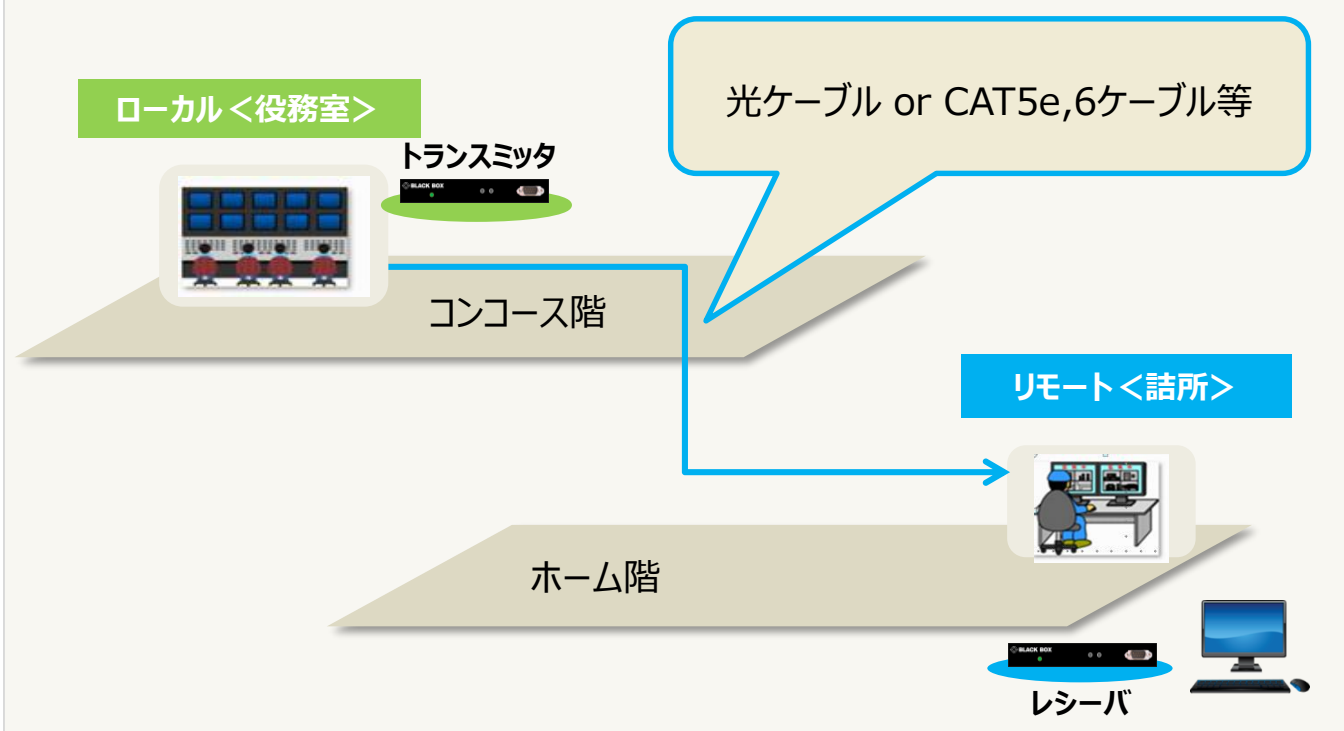

ラインナップ

1画面对应(シングルヘッド) 送信機&受信機 セット

KVMエクステンダKVXシリーズ

型番	映像端子	ネットワーク端子	延長距離	最大解像度	その他仕様
KVXLC-100-R2	DVI-D	RJ45	100m	1920×1200 @60Hz	USB:4ポート アナログオーディオ シリアルポート(DB9) 動作温度:0~50℃ 電源アダプタ 付属:DC5V 2A
KVXLCF-100-R2	DVI-D	SFPスロット	SFPによる		
KVXLCH-100	HDMI	RJ45	100m	3840×2160 @30Hz	
KVXLCHF-100	HDMI	SFPスロット	SFPによる		
KVXLCDP-100	DP	RJ45	100m		
KVXLCDPF-100	DP	SFPスロット	SFPによる		

※ アナログVGAの場合は、ご相談ください

サポート対象SFP

型番	種別	モード	コネクタ	距離	備考
LFP411/LFP441	二芯	マルチ	LC	550m	850nm
LFP413/LFP442	二芯	シングル	LC	10Km	1300nm

※ 光延長の場合にはケーブルの仕様に合わせて別途ご用意下さい

2画面对应タイプもございます！

運輸・交通業向けリモート編集・操作

運行管理用のPCを別室で確認

特長

- ・詰所では遅延の無い映像表示ならびに操作が可能
- ・小型なレシーバの為、詰所の省スペース化

特長

各音声やタッチパネルの延長にも最適

- ・RS232やUSB接続のタッチパネルディスプレイを延長

機械側、操作室の両方で監視、操作が可能

- ・全モデル、ローカル側での映像出力対応
- ・スピーカ、音声出力の延長も可能

RJ45モデルはギガスイッチでカスケード可能

- ・ギガスイッチを間に入れて100m以上の延長が可能
- ※ 送信機/受信機の1ペアごとに1つのスイッチをご利用ください