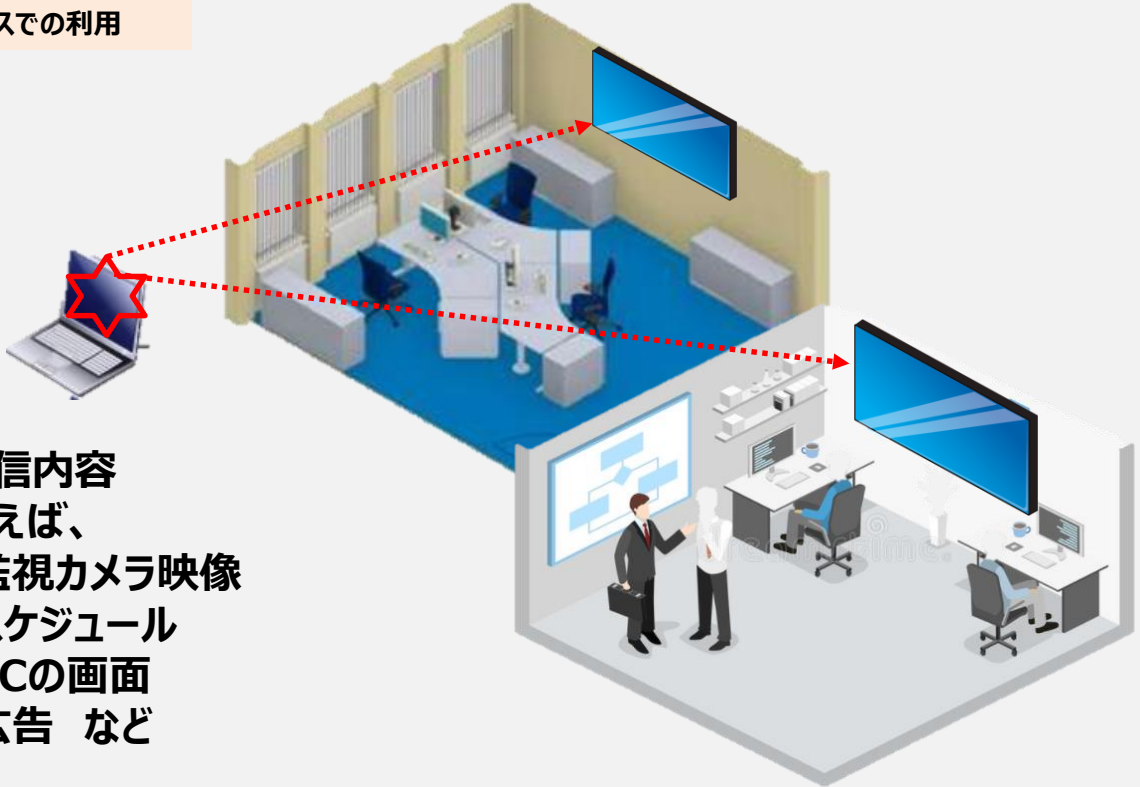

PCの映像を各フロアへ配信

パソコンの映像を分配・延長

4KもしくはフルHDの映像をリアルタイムに各フロアへ配信し、情報共有

オフィスでの利用

配信内容

例えば、

- ・監視カメラ映像
- ・スケジュール
- ・PCの画面
- ・広告 など

- <特長>
- 1 HDMIケーブル1本では届かない場所まで映像配信
 - 2 トランスミッタとレシーバはPOEで動作
 - 3 延長方法は敷設が容易なLANケーブル（IPネットワーク）
 - 4 設定不要ですぐに動作

基本構成

製品単独の機能：1対1の延長から1対Nの分配・延長が可能
筐体のチャンネル切り替えで、N対Nやビデオウォールの固定表示も可能

コントロール機能を利用した各種表示

別売のコントローラを利用し、PCのブラウザからビデオウォール、マトリックススイッチングの表示切替が可能

2x2 ビデオウォール構成

2x2 マトリックススイッチング構成

分類	型番	最大解像度	コネクタ	USB
トランスミッタ	VX-HDMI-4KIP-TX	4096x2160 30p	HDMI	●
レシーバ	VX-HDMI-4KIP-RX	4096x2160 30p	HDMI	●
トランスミッタ	VX-HDMI-HDIP-TX	1920x1200 60p	HDMI	×
レシーバ	VX-HDMI-HDIP-RX	1920x1200 60p	HDMI	×

※ トランスミッタ/レシーバはPoEスイッチからのPoE給電で動作します
 ※ 別売のACアダプタ (DS-TRE25050-A1399G02) でも使用可能です

分類	型番	インタフェース	制御
コントローラ	VSW-MC-CTRL	RJ45 x 2	ブラウザから操作

分類	型番	PoE+ポート	SFPスロット
PoE+	LPB3010A	8	2
ギガL2	LPB3028A	24	4
スイッチ	LPB3052A	48	4