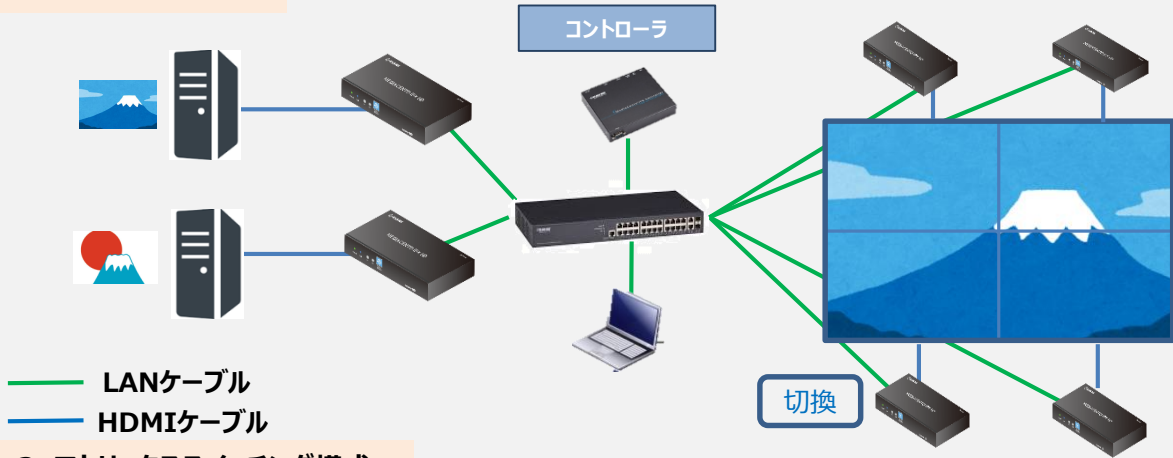

PCの映像を各フロアへ配信

パソコンの映像を分配・延長

4KもしくはフルHDの映像をリアルタイムに各フロアへ配信し、情報共有

オフィスでの利用

配信内容

例えば、

- ・監視カメラ映像
- ・スケジュール
- ・PCの画面
- ・広告 など

- <特長>
- 1 HDMIケーブル1本では届かない場所まで映像配信
 - 2 トランスミッタとレシーバはPOEで動作
 - 3 延長方法は敷設が容易なLANケーブル（IPネットワーク）
 - 4 設定不要ですぐに動作

基本構成

製品単独の機能：1対1の延長から1対Nの分配・延長が可能
筐体のチャンネル切り替えで、N対Nやビデオウォールの固定表示も可能

コントロール機能を利用した各種表示

別売のコントローラを利用し、PCのブラウザからビデオウォール、マトリックススイッチングの表示切替が可能

2x2 ビデオウォール構成

2x2 マトリックススイッチング構成

分類	型番	最大解像度	コネクタ	USB
トランスミッタ	VX-HDMI-4KIP-TX	4096x2160 30p	HDMI	●
レシーバ	VX-HDMI-4KIP-RX	4096x2160 30p	HDMI	●
トランスミッタ	VX-HDMI-HDIP-TX	1920x1200 60p	HDMI	×
レシーバ	VX-HDMI-HDIP-RX	1920x1200 60p	HDMI	×

※ トランスミッタ/レシーバはPoEスイッチからのPoE給電で動作します
 ※ 別売のACアダプタ (DS-TRE25050-A1399G02) でも使用可能です

分類	型番	インタフェース	制御
コントローラ	VSW-MC-CTRL	RJ45 x 2	ブラウザから操作

分類	型番	PoE+ポート	SFPスロット
PoE+	LPB3010A	8	2
ギガL2	LPB3028A	24	4
スイッチ	LPB3052A	48	4