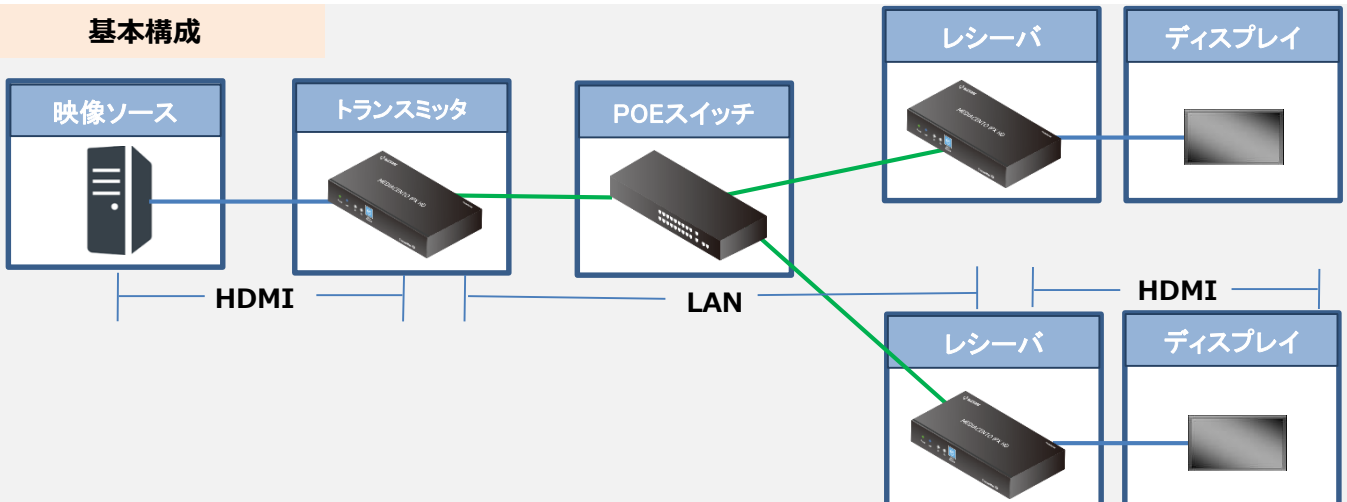

PCの映像を各フロアへ配信

パソコンの映像を分配・延長

4KもしくはフルHDの映像をリアルタイムに各フロアへ配信し、情報共有

オフィスでの利用

配信内容

例えば、

- ・監視カメラ映像
- ・スケジュール
- ・PCの画面
- ・広告 など

- <特長>
- 1 HDMIケーブル1本では届かない場所まで映像配信
 - 2 トランスミッタとレシーバはPOEで動作
 - 3 延長方法は敷設が容易なLANケーブル（IPネットワーク）
 - 4 設定不要ですぐに動作

基本構成

製品単独の機能：1対1の延長から1対Nの分配・延長が可能
筐体のチャンネル切り替えで、N対Nやビデオウォールの固定表示も可能

コントロール機能を利用した各種表示

別売のコントローラを利用し、PCのブラウザからビデオウォール、マトリックススイッチングの表示切替が可能

2x2 ビデオウォール構成

2x2 マトリックススイッチング構成

分類	型番	最大解像度	コネクタ	USB
トランスミッタ	VX-HDMI-4KIP-TX	4096x2160 30p	HDMI	●
レシーバ	VX-HDMI-4KIP-RX	4096x2160 30p	HDMI	●
トランスミッタ	VX-HDMI-HDIP-TX	1920x1200 60p	HDMI	×
レシーバ	VX-HDMI-HDIP-RX	1920x1200 60p	HDMI	×

※ トランスミッタ/レシーバはPoEスイッチからのPoE給電で動作します
 ※ 別売のACアダプタ (DS-TRE25050-A1399G02) でも使用可能です

分類	型番	インタフェース	制御
コントローラ	VSW-MC-CTRL	RJ45 x 2	ブラウザから操作

分類	型番	PoE+ポート	SFPスロット
PoE+	LPB3010A	8	2
ギガL2	LPB3028A	24	4
スイッチ	LPB3052A	48	4