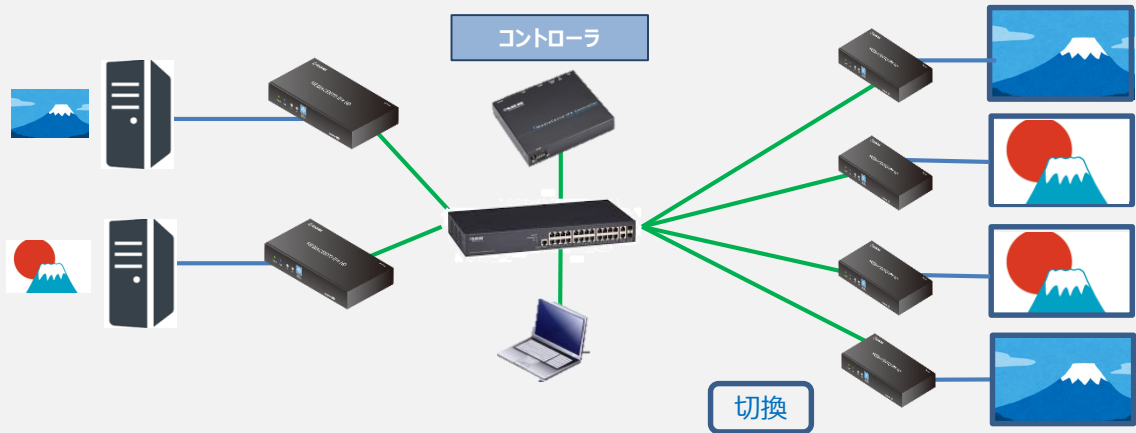

PCの映像を各フロアへ配信

パソコンの映像を分配・延長

4KもしくはフルHDの映像をリアルタイムに各フロアへ配信し、情報共有

オフィスでの利用

配信内容

例えば、

- ・監視カメラ映像
- ・スケジュール
- ・PCの画面
- ・広告 など

- <特長>
- 1 HDMIケーブル1本では届かない場所まで映像配信
 - 2 トランスミッタとレシーバはPOEで動作
 - 3 延長方法は敷設が容易なLANケーブル（IPネットワーク）
 - 4 設定不要ですぐに動作

基本構成

製品単独の機能：1対1の延長から1対Nの分配・延長が可能
筐体のチャンネル切り替えで、N対Nやビデオウォールの固定表示も可能

コントロール機能を利用した各種表示

別売のコントローラを利用し、PCのブラウザからビデオウォール、マトリックススイッチングの表示切替が可能

2x2 ビデオウォール構成

2x2 マトリックススイッチング構成

分類	型番	最大解像度	コネクタ	USB
トランスミッタ	VX-HDMI-4KIP-TX	4096x2160 30p	HDMI	●
レシーバ	VX-HDMI-4KIP-RX	4096x2160 30p	HDMI	●
トランスミッタ	VX-HDMI-HDIP-TX	1920x1200 60p	HDMI	×
レシーバ	VX-HDMI-HDIP-RX	1920x1200 60p	HDMI	×

※ トランスミッタ/レシーバはPoEスイッチからのPoE給電で動作します
 ※ 別売のACアダプタ (DS-TRE25050-A1399G02) でも使用可能です

分類	型番	インタフェース	制御
コントローラ	VSW-MC-CTRL	RJ45 x 2	ブラウザから操作

分類	型番	PoE+ポート	SFPスロット
PoE+	LPB3010A	8	2
ギガL2	LPB3028A	24	4
スイッチ	LPB3052A	48	4