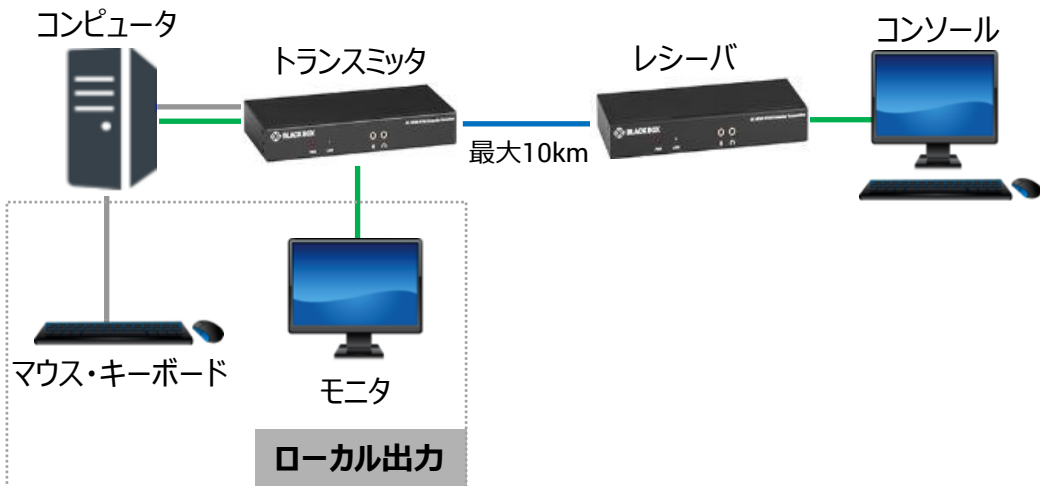

トランシーバ/レシーバ共通（表面）

- ①音声拡張用アナログ音声入力
 - ②音声拡張用アナログ音声出力
 - ③RS232コネクタ・メス※
 - ④RS232コネクタ・オス※
- ※DVI版はRS232コネクタが背面ではなく、表面にあります。

同梱物

同梱物（8点）

- ①トランスミッター本体
- ②レシーバー本体
- ③電源（トランスミッタ用）
- ④電源（レシーバ用）
- ⑤映像用ケーブル※

※DVI,HDMI,DPケーブルのいずれか

- ⑥3.5mmオーディオケーブル
- ⑦USB-B to USB-Aケーブル
- ⑧デスクマウントキット

接続方法

本製品は1対1の延長に対応しています。

接続方法

- ①トランスミッタとコンピュータを映像端子で接続します。
- ②トランスミッタとコンピュータをUSBケーブルで接続します。
- ③SFPスロットにSFPモジュール（別売）を装着します。
- ④SFPモジュールに光ファイバケーブルを接続します。
- ⑤レシーバとコンソールを映像用ケーブルで接続します。
- ⑥トランスミッタとレシーバの電源を入れます。

コンピュータを手元でも操作したい場合

接続方法（ローカル出力）

- ①トランスミッタの映像端子INとコンピュータを映像用ケーブルで接続します。
- ②トランスミッタの映像端子OUTとモニタを映像用ケーブルで接続します。
- ③コンピュータとマウス・キーボードをUSBケーブルで接続します。
- ④トランスミッタの電源を入れます。

特徴・仕様

サポート対象SFP

品番	種別	モード	コネクタ	距離	備考
LFP411/LFP441	二芯	マルチ	LC	550m	850nm
LFP413/LFP442	二芯	シングル	LC	10km	1300nm