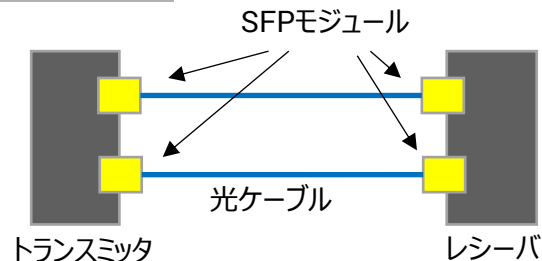

デュアルモニタ対応モデルについて

シングルモニタ対応モデルとの相違点

- ・型番末尾が-200 : KVXLCF-200/KVXLCDPF-200
- ・映像端子が各2か所 : トランスミッタの映像IN・OUT、レシーバの映像OUT
- ・映像ケーブルが2本同梱
- ・トランスミッタとレシーバーに、SFPモジュールが各2個必要 (計4個) 。光ケーブル2本で接続 ※イメージ図参照

イメージ図