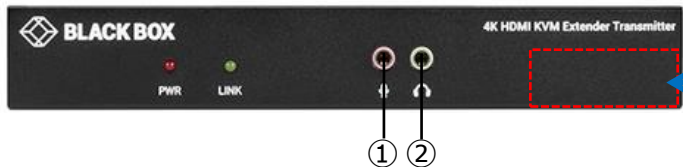

トランシーバ/レシーバ共通（表面） HDMI,DP版

レシーバ DVI版

トランスミッタ DVI版

トランシーバ/レシーバ共通（表面）

- ①音声拡張用アナログ音声入力
  - ②音声拡張用アナログ音声出力
  - ③RS232コネクタ・メス※
  - ④RS232コネクタ・オス※
2. ※DVI版はRS232コネクタが背面ではなく、表面にあります。