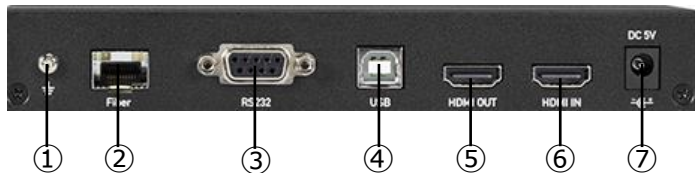

KVXシリーズ(SFP) 簡易マニュアル

基本設置ガイド

ブラックボックス・ネットワークサービス株式会社

2022年1月

BLACK  X®

機器の説明

トランスミッタ（背面） HDMI版

DP版

トランシーバ/レシーバ共通（表面）

- ①音声拡張用アナログ音声入力
 - ②音声拡張用アナログ音声出力
 - ③RS232コネクタ・メス※
 - ④RS232コネクタ・オス※
- ※DVI版はRS232コネクタが背面ではなく、表面にあります。

同梱物

同梱物（8点）

- ①トランスミッター本体
- ②レシーバー本体
- ③電源（トランスミッタ用）
- ④電源（レシーバ用）
- ⑤映像用ケーブル※

※DVI,HDMI,DPケーブルのいずれか

- ⑥3.5mmオーディオケーブル
- ⑦USB-B to USB-Aケーブル
- ⑧デスクマウントキット

接続方法

本製品は1対1の延長に対応しています。

接続方法

- ①トランスミッタとコンピュータを映像端子で接続します。
- ②トランスミッタとコンピュータをUSBケーブルで接続します。
- ③SFPスロットにSFPモジュール（別売）を装着します。
- ④SFPモジュールに光ファイバケーブルを接続します。
- ⑤レシーバとコンソールを映像用ケーブルで接続します。
- ⑥トランスミッタとレシーバの電源を入れます。

デュアルモニタ対応モデルについて

シングルモニタ対応モデルとの相違点

- ・型番末尾が-200 : KVXLCF-200/KVXLCDPF-200
- ・映像端子が各2か所 : トランスミッタの映像IN・OUT、レシーバの映像OUT
- ・映像ケーブルが2本同梱
- ・トランスミッタとレシーバーに、SFPモジュールが各2個必要 (計4個) 。光ケーブル2本で接続 ※イメージ図参照

イメージ図

KVX用アクセサリ(別売)