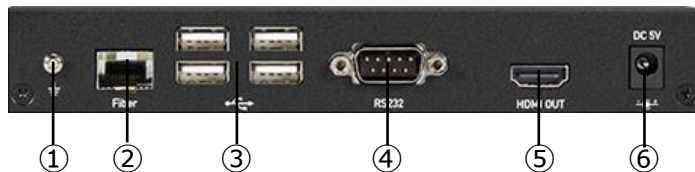

DVI版

トランスミッタ（背面）

- ①アースネジ
- ②SFPスロット
- ③RS232コネクタ・メス（HDMI,DP版）
- ④USB Type Bコネクタ
- ⑤HDMI OUT
- ⑥HDMI IN

- ⑦バッテリーコネクタ
- ⑧DP OUT
- ⑨DP IN
- ⑩DVI OUT
- ⑪DVI IN

レシーバ（背面） HDMI版

DP版

DVI版

レシーバ（背面）

- ①アースネジ
 - ②SFPスロット
 - ③USB2.0 Type Aコネクタ※
 - ④RS232コネクタ・オス（HDMI,DP版）
- ※DVI版は左2個がUSB2.0、右2個がUSB1.1(マウス・キーボード用)

- ⑤HDMI OUT
- ⑥バッテリーコネクタ
- ⑦DP OUT
- ⑧DVI OUT

トランシーバ/レシーバ共通（表面） HDMI,DP版

レシーバ DVI版

トランスミッタ DVI版

- ⑥3.5mmオーディオケーブル
- ⑦USB-B to USB-Aケーブル
- ⑧デスクマウントキット

接続方法

本製品は1対1の延長に対応しています。

接続方法

- ①トランスミッタとコンピュータを映像端子で接続します。
- ②トランスミッタとコンピュータをUSBケーブルで接続します。
- ③SFPスロットにSFPモジュール（別売）を装着します。
- ④SFPモジュールに光ファイバケーブルを接続します。
- ⑤レシーバとコンソールを映像用ケーブルで接続します。
- ⑥トランスミッタとレシーバの電源を入れます。

デュアルモニタ対応モデルについて

シングルモニタ対応モデルとの相違点

- ・型番末尾が-200 : KVXLCF-200/KVXLCDPF-200
- ・映像端子が各2か所 : トランスミッタの映像IN・OUT、レシーバの映像OUT
- ・映像ケーブルが2本同梱
- ・トランスミッタとレシーバーに、SFPモジュールが各2個必要 (計4個) 。光ケーブル2本で接続 ※イメージ図参照

イメージ図

KVX用アクセサリ(別売)