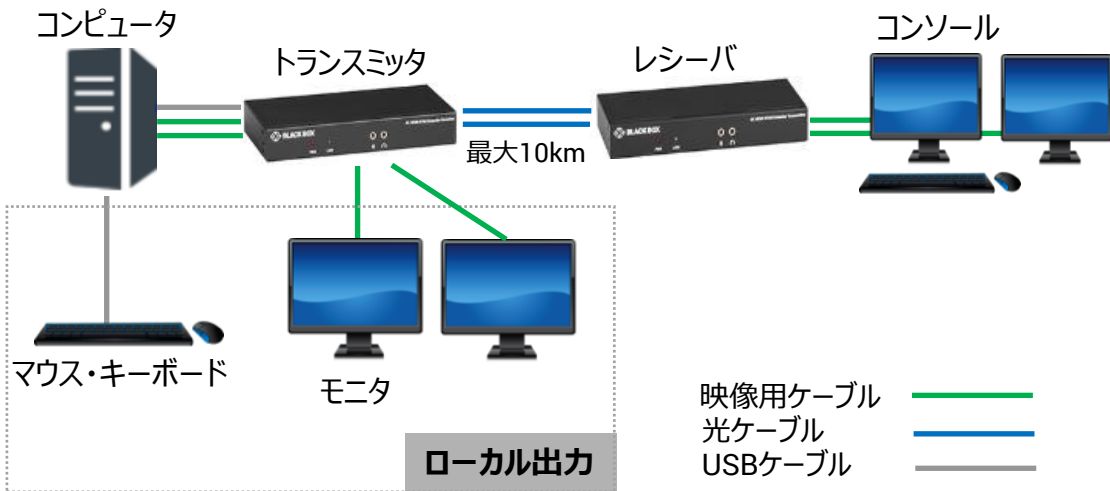

- ⑥3.5mmオーディオケーブル
- ⑦USB-B to USB-Aケーブル
- ⑧デスクマウントキット

接続方法

本製品は1対1の延長に対応しています。

接続方法

- ①トランスミッタとコンピュータを映像端子で接続します。
- ②トランスミッタとコンピュータをUSBケーブルで接続します。
- ③SFPスロットにSFPモジュール（別売）を装着します。
- ④SFPモジュールに光ファイバケーブルを接続します。
- ⑤レシーバとコンソールを映像用ケーブルで接続します。
- ⑥トランスミッタとレシーバの電源を入れます。

コンピュータを手元でも操作したい場合

接続方法（ローカル出力）

- ①トランスミッタの映像端子INとコンピュータを映像用ケーブルで接続します。
- ②トランスミッタの映像端子OUTとモニタを映像用ケーブルで接続します。
- ③コンピュータとマウス・キーボードをUSBケーブルで接続します。
- ④トランスミッタの電源を入れます。

特徴・仕様

サポート対象SFP

品番	種別	モード	コネクタ	距離	備考
LFP411/LFP441	二芯	マルチ	LC	550m	850nm
LFP413/LFP442	二芯	シングル	LC	10km	1300nm

デュアルモニタ対応モデルについて

シングルモニタ対応モデルとの相違点

- ・型番末尾が-200 : KVXLCF-200/KVXLCDPF-200
- ・映像端子が各2か所 : トランスミッタの映像IN・OUT、レシーバの映像OUT
- ・映像ケーブルが2本同梱
- ・トランスミッタとレシーバーに、SFPモジュールが各2個必要 (計4個) 。光ケーブル2本で接続 ※イメージ図参照

イメージ図

KVX用アクセサリ(別売)