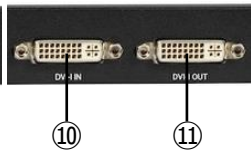

KVXシリーズ(SFP) 簡易マニュアル

基本設置ガイド

ブラックボックス・ネットワークサービス株式会社

2022年1月

BLACK  X®

機器の説明

トランスミッタ（背面） HDMI版

DP版

DVI版

トランスミッタ（背面）

- ①アースネジ
- ②SFPスロット
- ③RS232コネクタ・メス（HDMI,DP版）
- ④USB Type Bコネクタ
- ⑤HDMI OUT
- ⑥HDMI IN

- ⑦バッテリーコネクタ
- ⑧DP OUT
- ⑨DP IN
- ⑩DVI OUT
- ⑪DVI IN

レシーバ（背面） HDMI版

DP版

DVI版

レシーバ（背面）

デュアルモニタ対応モデルについて

シングルモニタ対応モデルとの相違点

- ・型番末尾が-200 : KVXLCF-200/KVXLCDPF-200
- ・映像端子が各2か所 : トランスミッタの映像IN・OUT、レシーバの映像OUT
- ・映像ケーブルが2本同梱
- ・トランスミッタとレシーバーに、SFPモジュールが各2個必要 (計4個) 。光ケーブル2本で接続 ※イメージ図参照

イメージ図

KVX用アクセサリ(別売)